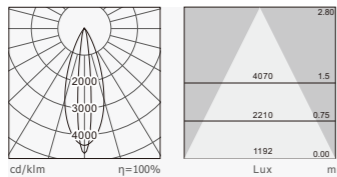

标准灯具 Standard single fitting

明装洗墙灯
(Surface mounted wall washer)
CCT: 3000K
Colors: Silver / Dark grey
White / Black

Item No	Power | Flux	L*W*H
450B-WG500A13W	13W / 845 lm	500*75*140
450B-WG990A26W	26W / 1690 lm	990*75*140
450B-WH500A13W-RGB	13W / 845 lm	500*75*140
450B-WH990A26W-RGB	26W / 1690 lm	990*75*140