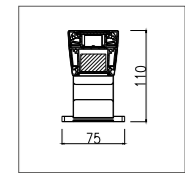

明装洗墙灯
(Surface mounted wall washer)
CCT: 6500K
Colors: Silver / Dark grey
White / Black

Item No	Power | Flux	L*W*H
450B-WG500A13W	13W / 885 lm	500*75*140
450B-WG990A26W	26W / 1730 lm	990*75*140
450B-WH500A13W-RGB	13W / 885 lm	500*75*140
450B-WH990A26W-RGB	26W / 1730 lm	990*75*140