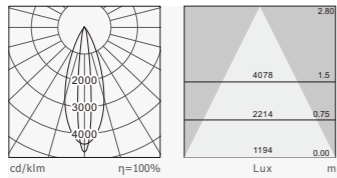

明装洗墙灯
(Surface mounted wall washer)
CCT: 6500K
Colors: Silver / Dark grey
White / Black

Item No	Power | Flux	L*W*H
450B-WG500A13W	13W / 885 lm	500*75*140
450B-WG990A26W	26W / 1730 lm	990*75*140
450B-WH500A13W-RGB	13W / 885 lm	500*75*140
450B-WH990A26W-RGB	26W / 1730 lm	990*75*140