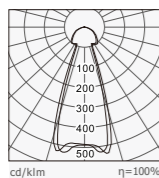

标准灯具 Standard single fitting

3寸射灯
 (3-inch spot light)
 CCT: 3000K
 Colors: White

Item No	Power Flux	Beam angle	Ring	L*W*H
521N-RM85B6W	6W / 468 lm	12° / 24°	B	φ 85*113
521N-RM85B10W	10W / 780 lm	12° / 24°	B	φ 85*113

3寸射灯
 (3-inch spot light)
 CCT: 4000K
 Colors: White

Item No	Power Flux	Beam angle	Ring	L*W*H
521N-RM85B6W	6W / 488 lm	12° / 24°	B	φ 85*113
521N-RM85B10W	10W / 800 lm	12° / 24°	B	φ 85*113

3寸射灯
 (3-inch spot light)
 CCT: 6500K
 Colors: White

Item No	Power Flux	Beam angle	Ring	L*W*H
521N-RM85B6W	6W / 508 lm	12° / 24°	B	φ 85*113
521N-RM85B10W	10W / 820 lm	12° / 24°	B	φ 85*113