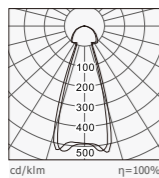

3寸射灯
(3-inch spot light)
CCT: 3000K
Colors: White

Item No	Power | Flux	Beam angle	Ring	L*W*H
521N-RM85B6W	6W / 468 lm	12° / 24°	B	φ 85*113
521N-RM85B10W	10W / 780 lm	12° / 24°	B	φ 85*113