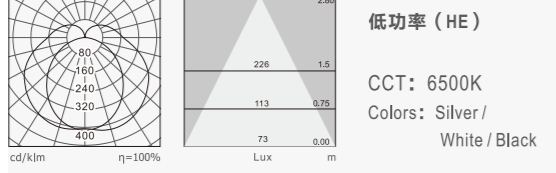

Item No	Power | Flux	L*W*H
715C-CS1150T18W	18W / 1840 lm	1150*43*100
715C-CS1710T27W	27W / 2740 lm	1710*43*100
715C-CS2270T36W	36W / 3640 lm	2270*43*100