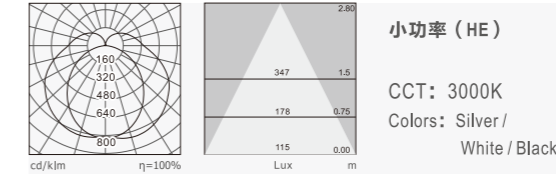

Item No	Power | Flux	L*W*H
715C-CS1150T36W	36W / 3600 lm	1150*43*100
715C-CS1710T54W	54W / 5400 lm	1710*43*100
715C-CS2270T72W	72W / 7200 lm	2270*43*100