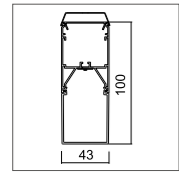

标准灯具 Standard single fitting

Item No	Power Flux	L*W*H
715C-CS1150T18W	18W / 1800 lm	1150*43*100
715C-CS1710T27W	27W / 2700 lm	1710*43*100
715C-CS2270T36W	36W / 3600 lm	2270*43*100

Item No	Power Flux	L*W*H
715C-CS1150T18W	18W / 1820 lm	1150*43*100
715C-CS1710T27W	27W / 2720 lm	1710*43*100
715C-CS2270T36W	36W / 3620 lm	2270*43*100