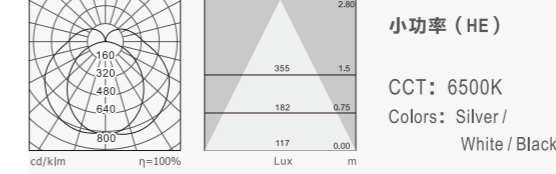

标准灯具 Standard single fitting

Item No	Power | Flux	L*W*H
715C-CS1150T18W	18W / 1800 lm	1150*43*100
715C-CS1710T27W	27W / 2700 lm	1710*43*100
715C-CS2270T36W	36W / 3600 lm	2270*43*100

Item No	Power | Flux	L*W*H
715C-CS1150T18W	18W / 1820 lm	1150*43*100
715C-CS1710T27W	27W / 2720 lm	1710*43*100
715C-CS2270T36W	36W / 3620 lm	2270*43*100

Item No	Power | Flux	L*W*H
715C-CS1150T18W	18W / 1840 lm	1150*43*100
715C-CS1710T27W	27W / 2740 lm	1710*43*100
715C-CS2270T36W	36W / 3640 lm	2270*43*100

Item No	Power | Flux	L*W*H
715C-CS1150T36W	36W / 3600 lm	1150*43*100
715C-CS1710T54W	54W / 5400 lm	1710*43*100
715C-CS2270T72W	72W / 7200 lm	2270*43*100

Item No	Power | Flux	L*W*H
715C-CS1150T36W	36W / 3620 lm	1150*43*100
715C-CS1710T54W	54W / 5420 lm	1710*43*100
715C-CS2270T72W	72W / 7220 lm	2270*43*100

Item No	Power | Flux	L*W*H
715C-CS1150T36W	36W / 3640 lm	1150*43*100
715C-CS1710T54W	54W / 5440 lm	1710*43*100
715C-CS2270T72W	72W / 7240 lm	2270*43*100

应用参考 Application reference

Open space: 10m x 10m x 3m; reflectance (%): ceiling80/wall50/floor20/ floor ceiling walls; illuminance is the average lux level on 0.75m working surface; "H" is the fittings installation height

开放式空间: 10m x 10m x 3m; 反射率(%): 天花板 80/墙壁50/地板20; 照度为 0.75m工作面平均照度; H为灯具安装离地高度。

Item No	Power | Flux	Number	W/m²	H=2.8m Illuminance(Lux)
715C-CS1150T18W	18W / 1800 lm	25	4.5	341
715C-CS9600T144W	144W / 14400 lm	4	4.32	370