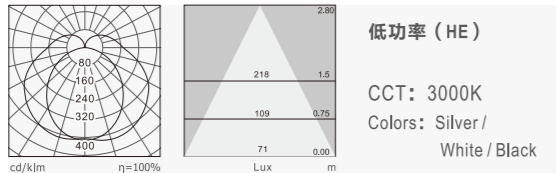

标准灯具 Standard single fitting

Item No	Power | Flux	L*W*H
715C-CS1150T18W	18W / 1800 lm	1150*43*100
715C-CS1710T27W	27W / 2700 lm	1710*43*100
715C-CS2270T36W	36W / 3600 lm	2270*43*100

Item No	Power | Flux	L*W*H
715C-CS1150T18W	18W / 1820 lm	1150*43*100
715C-CS1710T27W	27W / 2720 lm	1710*43*100
715C-CS2270T36W	36W / 3620 lm	2270*43*100