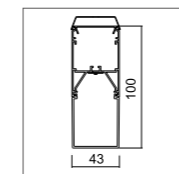

标准灯具 Standard single fitting

Item No	Power | Flux	L*W*H
715C-CS1150T18W	18W / 1800 lm	1150*43*100
715C-CS1710T27W	27W / 2700 lm	1710*43*100
715C-CS2270T36W	36W / 3600 lm	2270*43*100

Item No	Power | Flux	L*W*H
715C-CS1150T18W	18W / 1820 lm	1150*43*100
715C-CS1710T27W	27W / 2720 lm	1710*43*100
715C-CS2270T36W	36W / 3620 lm	2270*43*100

Item No	Power | Flux	L*W*H
715C-CS1150T18W	18W / 1840 lm	1150*43*100
715C-CS1710T27W	27W / 2740 lm	1710*43*100
715C-CS2270T36W	36W / 3640 lm	2270*43*100

Item No	Power | Flux	L*W*H
715C-CS1150T36W	36W / 3600 lm	1150*43*100
715C-CS1710T54W	54W / 5400 lm	1710*43*100
715C-CS2270T72W	72W / 7200 lm	2270*43*100

Item No	Power | Flux	L*W*H
715C-CS1150T36W	36W / 3620 lm	1150*43*100
715C-CS1710T54W	54W / 5420 lm	1710*43*100
715C-CS2270T72W	72W / 7220 lm	2270*43*100

Item No	Power | Flux	L*W*H
715C-CS1150T36W	36W / 3640 lm	1150*43*100
715C-CS1710T54W	54W / 5440 lm	1710*43*100
715C-CS2270T72W	72W / 7240 lm	2270*43*100

应用参考 Application reference

Open space: 10m x 10m x 3m; reflectance (%): ceiling80/wall50/floor20/ floor ceiling walls; illuminance is the average lux level on 0.75m working surface; "H" is the fittings installation height

开放式空间: 10m x 10m x 3m; 反射率(%): 天花板 80/墙壁50/地板20; 照度为 0.75m工作面平均照度; H为灯具安装离地高度。

Item No	Power | Flux	Number	W/m²	H=2.8m Illuminance(Lux)
715C-CS1150T18W	18W / 1800 lm	25	4.5	341
715C-CS9600T144W	144W / 14400 lm	4	4.32	370