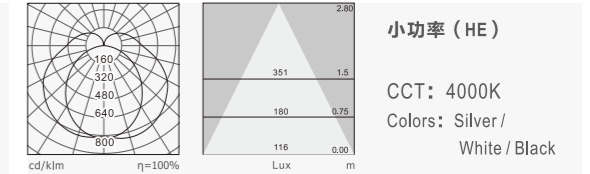

Item No	Power | Flux	L*W*H
715C-CS1150T36W	36W / 3620 lm	1150*43*100
715C-CS1710T54W	54W / 5420 lm	1710*43*100
715C-CS2270T72W	72W / 7220 lm	2270*43*100