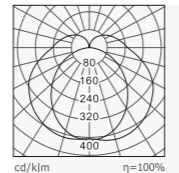

Item No	Power | Flux	L*W*H
715C-CS1150T18W	18W / 1820 lm	1150*43*100
715C-CS1710T27W	27W / 2720 lm	1710*43*100
715C-CS2270T36W	36W / 3620 lm	2270*43*100