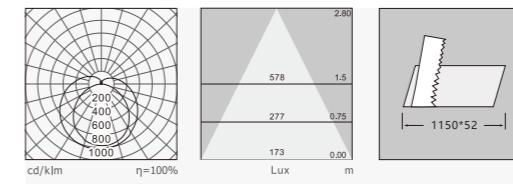

小功率 (HO-L)
CCT: 6500K
Colors: White

Item No	Power | Flux	L*W*H
758-RM1160T36W	36W / 2920 lm	1160*60*60

关联产品 Related products