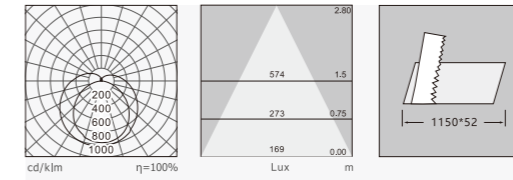

小功率 (HO-L)
CCT: 4000K
Colors: White

Item No	Power | Flux	L*W*H
758-RM1160T36W	36W / 2900 lm	1160*60*60