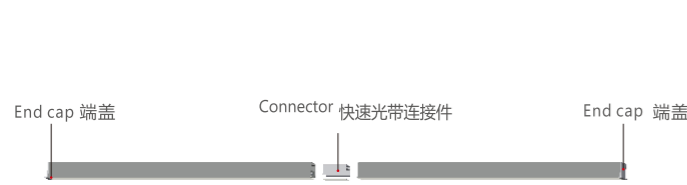

光带转接头 Connection module

L形转接头 L-module				T形转接头 T-module			
Item No	Power | Flux	L*W*H	Item No	Power | Flux	L*W*H		
L758-RM	4.5W / 383 lm	190*190*105	T758-RM	6.75W / 574 lm	286*190*105		
L758-RM	9W / 765 lm	190*190*105	T758-RM	13.5W / 1148 lm	286**190*105		

X形转接头 X-module			
Item No	Power | Flux	L*W*H	
X758-RM	9W / 765 lm	286*286*105	
X758-RM	18W / 1530 lm	286*286*105	

配件 Accessories

758 快速光带连接件 758 Quick continuous connector		758 安装卡扣 758 Installation buckle	
	Colors: Silver		Colors: Silver

线形光带示意图 Linear continuous connection demonstration