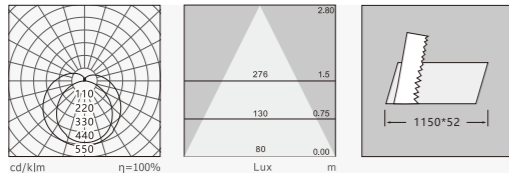

线型灯带 Linear light

低功率 (HE)
CCT: 3000K
Colors: White

Item No	Power | Flux	L*W*H
758-RM1160T18W	18W / 1440 lm	1160*60*60