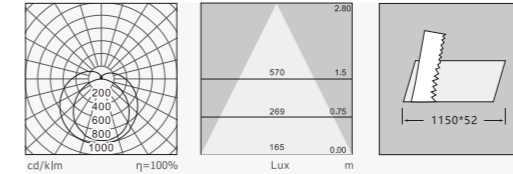

小功率 (HO-L)
CCT: 3000K
Colors: White

Item No	Power | Flux	L*W*H
758-RM1160T36W	36W / 2880 lm	1160*60*60