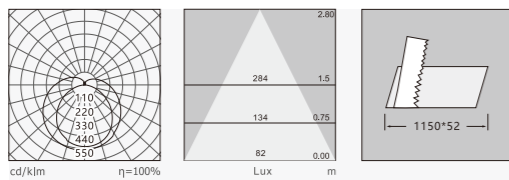

线型灯带 Linear light

低功率 (HE)
CCT: 3000K
Colors: White

Item No	Power Flux	L*W*H
758-RM1160T18W	18W / 1440 lm	1160*60*60

低功率 (HE)
CCT: 4000K
Colors: White

Item No	Power Flux	L*W*H
758-RM1160T18W	18W / 1460 lm	1160*60*60