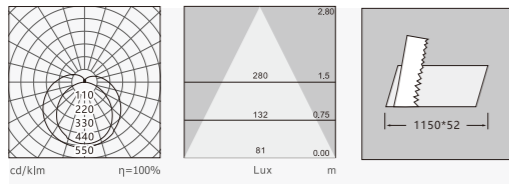

低功率 (HE)
CCT: 4000K
Colors: White

Item No	Power | Flux	L*W*H
758-RM1160T18W	18W / 1460 lm	1160*60*60