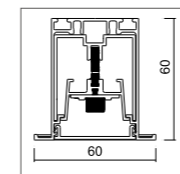

小功率 (HO-L)
CCT: 3000K
Colors: White

Item No	Power | Flux	L*W*H
758-RM1160T36W	36W / 2880 lm	1160*60*60