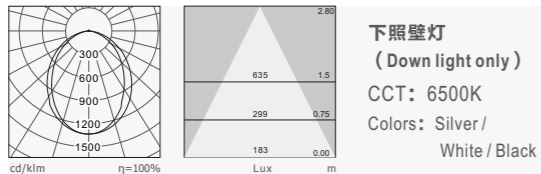

Item No	Power | Flux	L*W*H
730B-VS1170T18W	18W / 1660 lm	1170*50*88
730B-VS1170T27W	27W / 2470 lm	1170*50*88
730B-VS2290T36W	36W / 3280 lm	2290*50*88

Item No	Power | Flux	L*W*H
730BU-VS1170T36W	36W / 3240 lm	1170*50*88
730BU-VS2290T72W	72W / 6480 lm	2290*50*88

Item No	Power | Flux	L*W*H
730BU-VS1170T36W	36W / 3260 lm	1170*50*88
730BU-VS2290T72W	72W / 6500 lm	2290*50*88

Item No	Power | Flux	L*W*H
730BU-VS1170T36W	36W / 3280 lm	1170*50*88
730BU-VS2290T72W	72W / 6520 lm	2290*50*88

关联产品 Related products