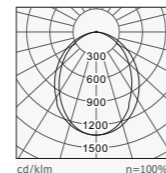

Item No	Power | Flux	L*W*H
730B-VS1170T18W	18W / 1640 lm	1170*50*88
730B-VS1170T27W	27W / 2450 lm	1170*50*88
730B-VS2290T36W	36W / 3260 lm	2290*50*88