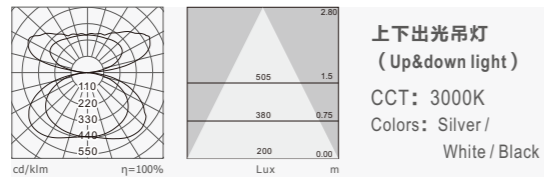

标准灯具 Standard single fitting

上下出光吊灯
(Up&down light)
CCT: 3000K
Colors: Silver /
White / Black

Item No	Power | Flux	L*W*H
746-SS1170T36W	36W / 3240 lm	1170*320*20