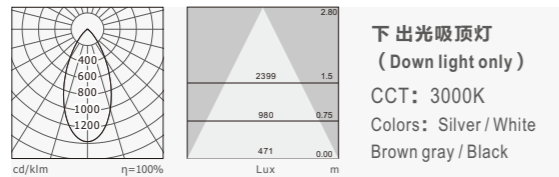

标准灯具 Standard single fitting