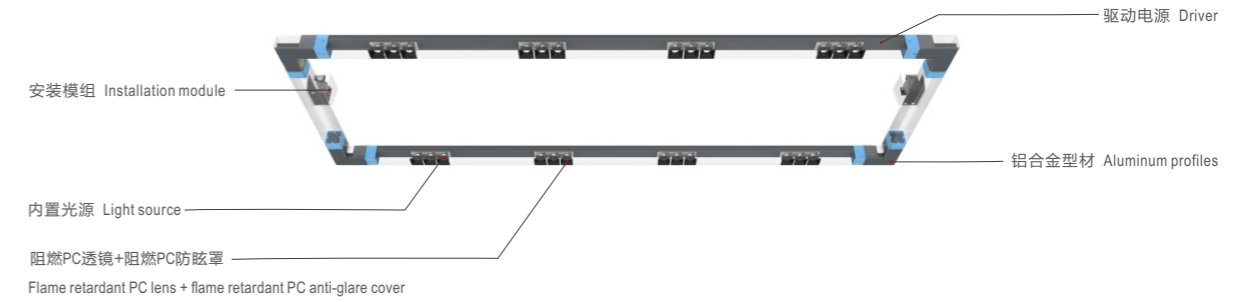

# JAGO CEILING SURFACE MOUNTED 904A

## 规格参数 Technical Data

名称: 904A 吸顶灯  
 类型: 吸顶灯  
 灯体材料: 优质铝合金  
 表面处理: 细沙氧化(银色/褐灰色/哑光黑)  
 哑光粉末喷涂(哑光白)  
 控光面罩: 阻燃PC透镜+阻燃PC防眩罩  
 光源: SMD  
 整灯光效: 80 lm/W  
 显色指数: >90  
 色温: 3000K / 4000K / 6500K  
 输入电压: 220V / 50Hz  
 驱动电源: 高转换率驱动电源  
 灯具寿命: 3万小时  
 电气等级: I