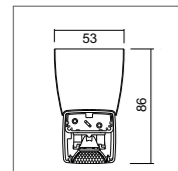

标准灯具 Standard single fitting