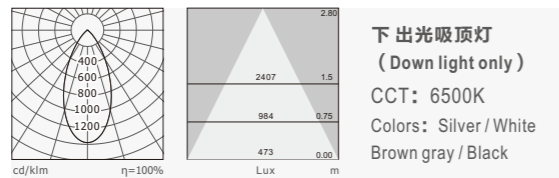

标准灯具 Standard single fitting