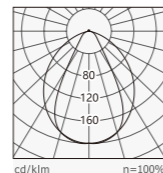

单向出光壁灯
(One-way illumination)
CCT: 4000K
Colors: Silver/White

Item No 420A-VS150T3W
Power | Flux 3W / 170 lm
L*W*H ϕ 150*35