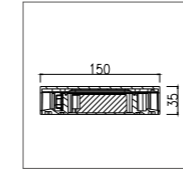

Item No 420D-VS150T12W
 Power | Flux 12W / 640 lm
 L*W*H ϕ 150*35

关联产品 Related products

P369

P381

P381

P381

P381