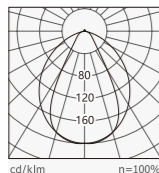

标准灯具 Standard single fitting

单向出光壁灯
(One-way illumination)
CCT: 3000K
Colors: Silver/White

Item No 420A-VS150T3W
Power | Flux 3W / 150 lm
L*W*H ϕ 150*35